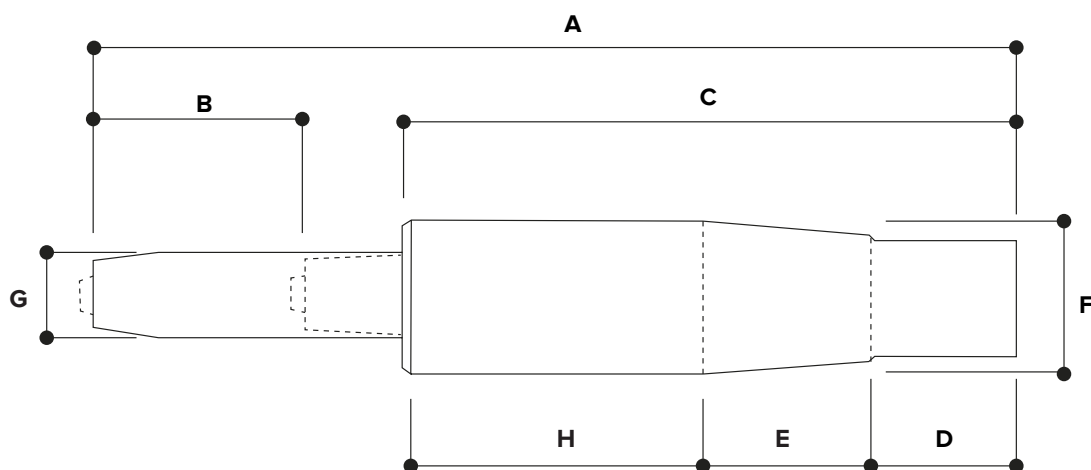

písty I tabulka rozměrů

LD3	H	Amax	Amin	B	C	D	E	F	G
LD3 N	125	325	232	93	195	0	70	50	28
LD3 CR	125	325	232	93	195	0	70	50	28
208									
208 N	160	418	275	143	230	0	70	50	28
208 CR	160	418	275	143	230	0	70	50	28
PLANA									
Plana CR	115	310	230	80	180	30	50	50	28
PRESTO									
Presto N	67	350	242	108	195	70	58	50	28
Presto CR	67	350	242	108	195	70	58	50	28
SV									
SV N	230	542	342	200	300	0	70	50	28
SV CR	230	542	342	200	300	0	70	50	28
V									
V N	300	694	424	270	370	0	70	50	28
V CR	300	694	424	270	370	0	70	50	28

Udané hodnoty jsou v mm.